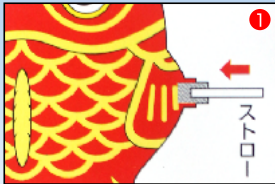

# ちょきんぎょエアークッション サマーシーズン特別企画 (売切れご免)

スポーツ観戦に!

ビーチサイドで!

フィッシングに!

帰宅困難時に!

ストロー1本でクッションに変身!!

クルリと巻くと枕にもなります!!

大人気

8-21 | WD |

商品サイズ：200×285×50mm  
ふくらまし後サイズ：410×480×50mm  
材質：ポリエチレン

エアークッション  
(ふくらまし用ストロー付)

- クッションの端から出ている弁にストローをゆっくり廻しながら差し込み。空気を吹き込みます。
- 空気が充分に入り、クッションがふくらんだら、ストローを抜きとり、弁のある角を一度折り曲げ、指で押してもらえば、空気が抜けません。
- 使用後は、①と同じ要領でストローを深くゆっくり差し込み、上図のように対角線上に押しながら丸めてゆけば、空気が徐々に外へ出ます。